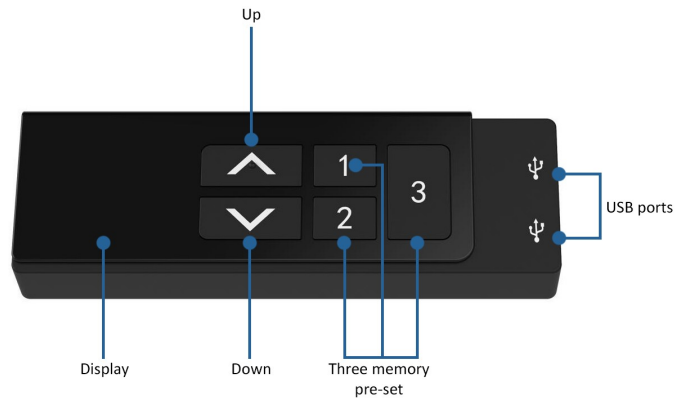

Onderstel:

wit onderstel

aluminium onderstel

antraciet onderstel

zwart onderstel

Extra opties

Montage

Montage onderstel

geen

ERGONICE
OFFICE ERGONOMICS

ERGONICE
OFFICE ERGONOMICS

ERGONICE
OFFICE ERGONOMICS

And track your daily
calorie burn